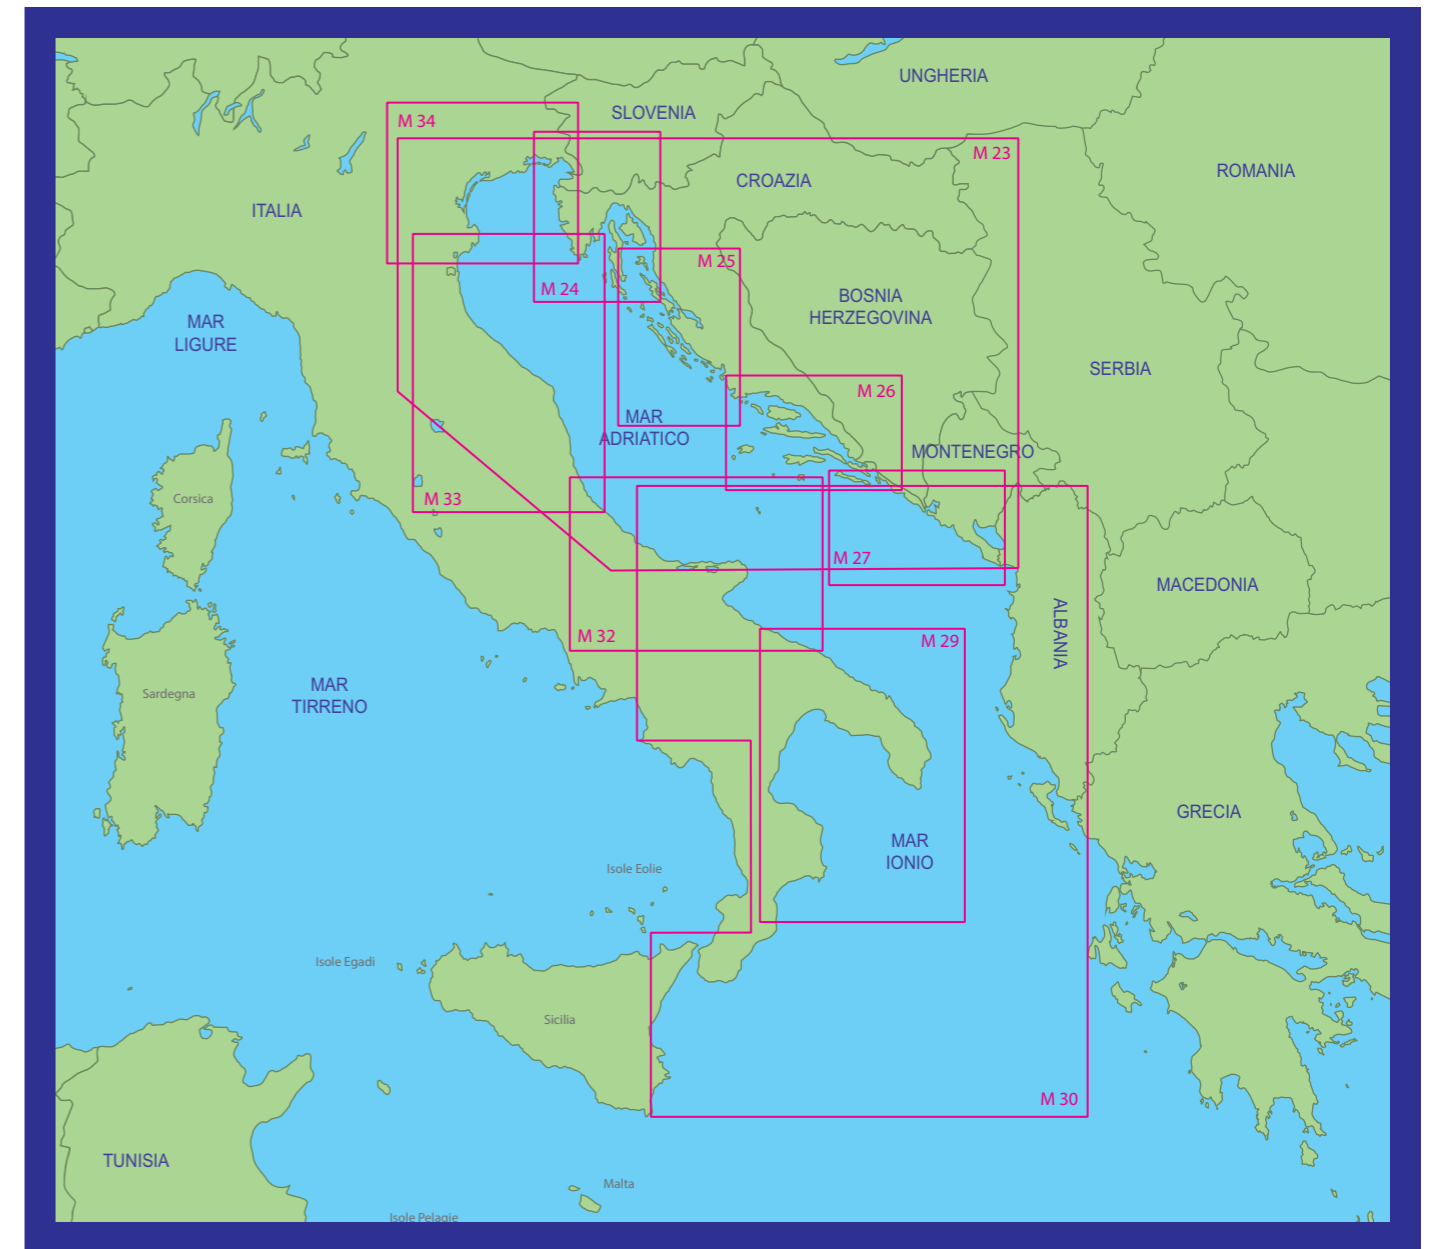

ARTICOLO	TITOLO	SCALA	PREZZO al pubblico
M 23	Adriatic Sea	750.000	28,00
M 24	Golfo di Trieste to Lošinj and Rab	220.000	28,00
M 25	Otok Rab to Sibenik	220.000	28,00
M 26	Split to Dubrovnik	220.000	28,00
M 27	Dubrovnik to Bar and Ulcinj	220.000	28,00
M 29	Golfo di Taranto	375.000	28,00
M 30	Southern Adriatic and Ionian Seas	850.000	28,00
M 32	Adriatic Italy (South)	325.000	28,00
M 33	Adriatic Italy (North)	350.000	28,00
M 34	Golfo di Venezia	220.000	28,00

IVA 4%
compresa