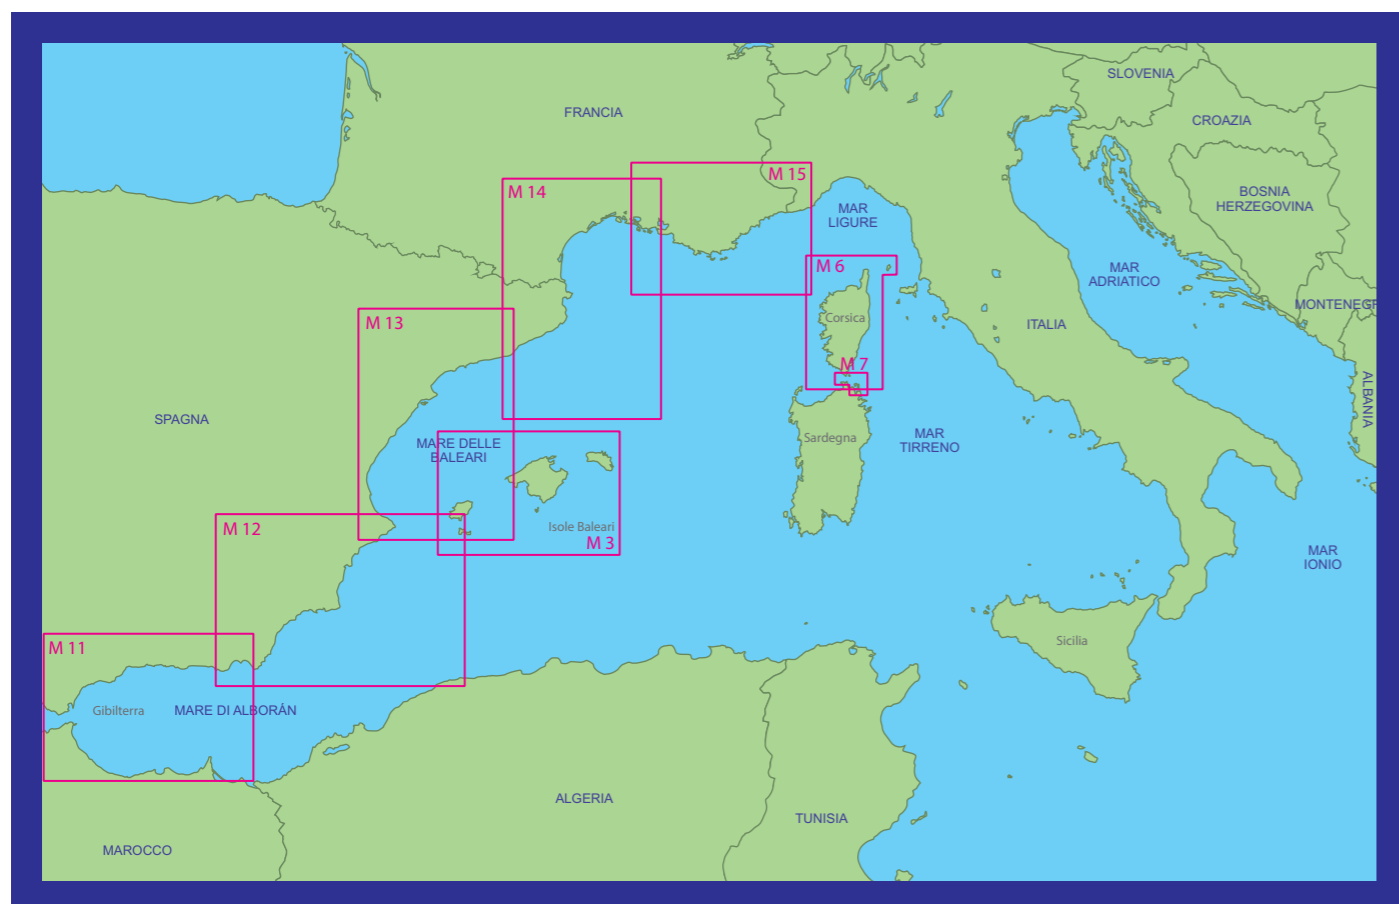

ARTICOLO	TITOLO	SCALA	PREZZO al pubblico
M 3	Islas Baleares - Formentera, Ibiza, Mallorca, Menorca	350.000	28,00
M 6	Île de Corse	255.000	28,00
M 7	Bonifacio Strait	65.000	28,00
M 11	Gibraltar to Cabo de Gata and Morocco	440.000	28,00
M 12	Cabo de Gata to Dénia and Ibiza	500.000	28,00
M 13	Dénia to Barcelona and Ibiza	440.000	28,00
M 14	Barcelona to Bouches du Rhône	440.000	28,00
M 15	Marseille to San Remo	325.000	28,00
			IVA 4% compresa