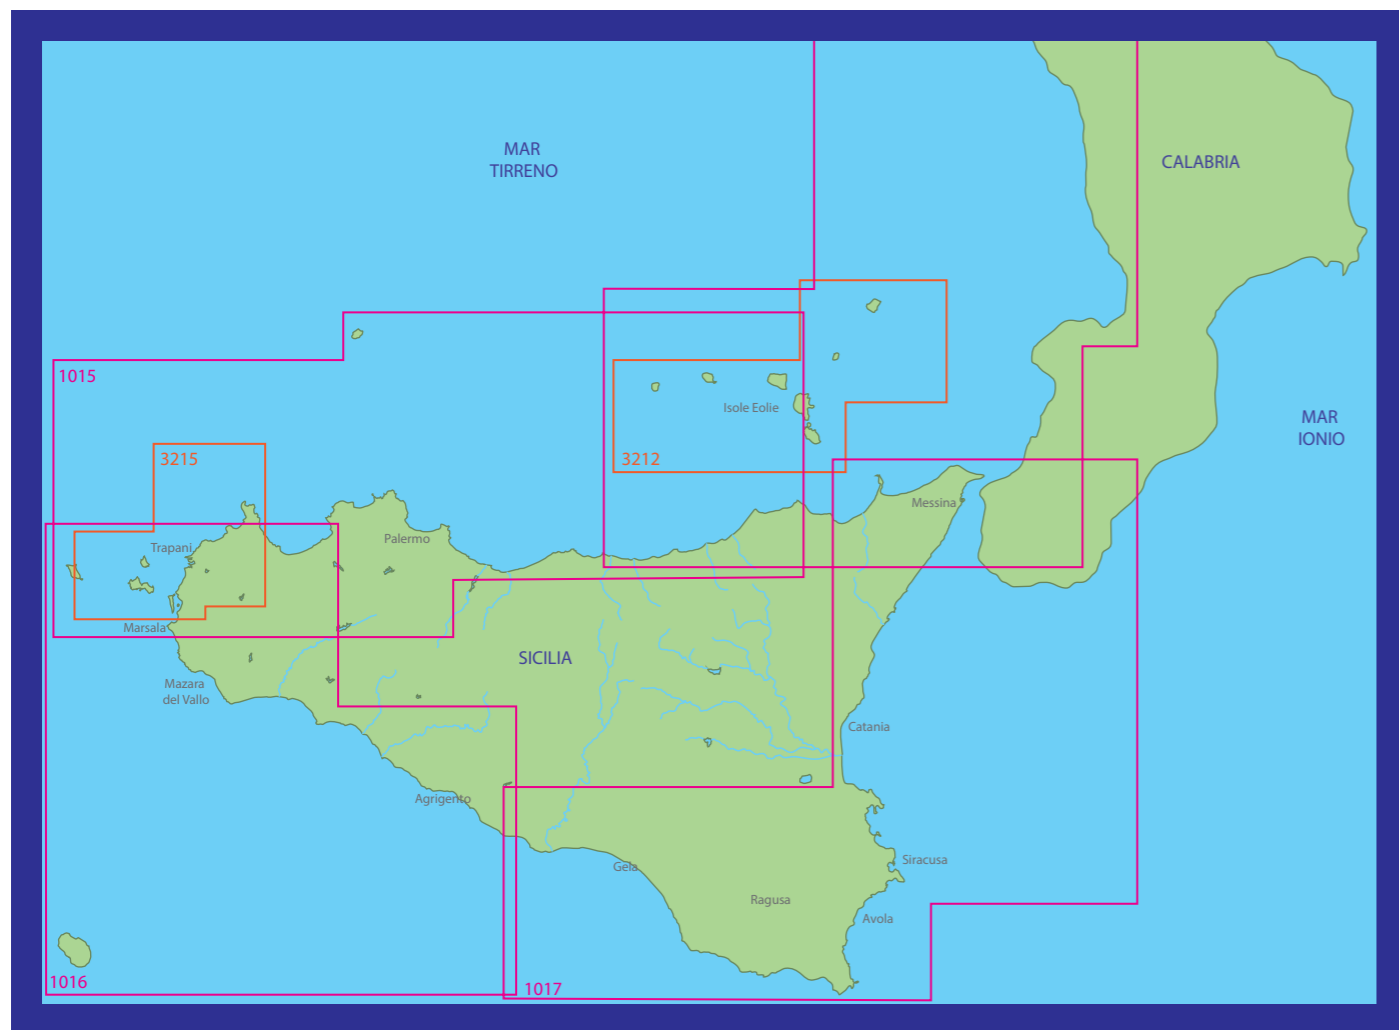

ARTICOLO	TITOLO		SCALA	AGG.	PREZZO al pubblico
1014	1/ Palinuro - Tropea	2/ V.Valentia - R.Cal,Messina - C.d'Orl.	250.000	03-08	27,50
1015	1/ Capo d'Orlando - Sferracavallo	2/ S. Nicolò L'Arena - Marsala	250.000	01-10	27,50
1016	1/ Castellammare del Golfo - Sciacca	2/ Mazara del Vallo - Porto Empedocle	250.000	04-10	27,50
1017	1/ Licata - Brucoli	2/ Siracusa - Milazzo/Gioia T. - Reggio C.	250.000	07-10	27,50
3212	1/ Milazzo - I.Eolie	2/ Isole Eolie	100.000	09-08	27,50
3215	1/ Castellammare del Golfo - Trapani	2/ Trapani - Marsala	100.000	06-03	27,50
					IVA 4% compresa