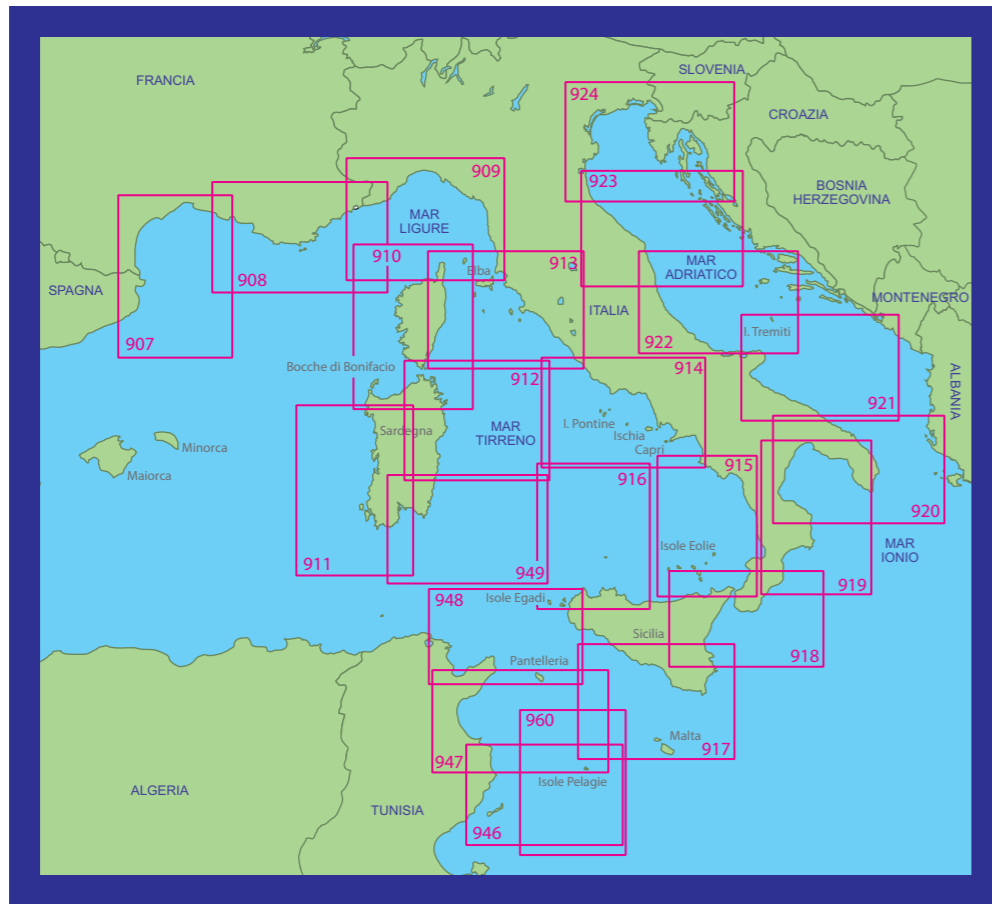

ARTICOLO	TITOLO	SCALA	PREZZO al pubblico
907	Da Capo de San Sebastian a Fos-Sur-Mer	250.000	32,00
908	Da Fos-Sur-Mer a Capo Mele	250.000	32,00
909	Da Nizza a Piombino	250.000	32,00
910	Isola di Corsica	250.000	32,00
911	Da Capo Caccia a Capo Sant'Elia	250.000	32,00
912	Da Capo Bellavista alle Bocche di Bonifacio	250.000	32,00
913	Da Piombino a Fiumicino e Costa Orientale della Corsica	250.000	32,00
914	Da Fiumicino a Punta Licosa	250.000	32,00
915	Da Punta Licosa a Capo D'Orlando e Isole Eolie	250.000	32,00
916	Da Cefalù a Trapani e Isole Egadi	250.000	32,00
917	Da Capo Rossello ad Augusta e Isole Maltesi	250.000	32,00
918	Da Augusta a Punta Stilo e Stretto di Messina	250.000	32,00
919	Da Punta Stilo a Capo Santa Maria di Leuca	250.000	32,00
920	Da Punta Alice a Torre Canne e Canale d'Otranto	250.000	32,00
921	Da Torre Canne a Vieste e Boka Kotorska (Bocche di Cattaro)	250.000	32,00
922	Da Vieste a Porto San Giorgio e Isola Lesina	250.000	32,00
923	Da Porto San Giorgio a Porto Corsini e Zara	250.000	32,00
924	Da Porto Corsini all'Isola Pag	250.000	32,00
946	Da Ras Afrique a Ras Tina e Isole Pelagie	250.000	32,00
947	Da Ras El-Mir a Cap Africa - Pantelleria e Isole Pelagie	250.000	32,00
948	Da Bizerte a Ras El Melah Trapani e Pantelleria	250.000	32,00
949	Da Capo Sant'Elia a Capo Bellavista	250.000	32,00
960	Dalle Secche di Kerkenah all'Isola di Linosa	250.000	32,00

IVA 4%
compresa

ARTICOLO	TITOLO	SCALA	PREZZO al pubblico
1	Da Cannes a Imperia	100.000	32,00
51	Porto di Sanremo	5.000	22,00
52	Porto di Imperia	5.000	22,00
101	Litorale di Imperia	30.000	22,00
2056	Da Cap d'Antibes a Cap Ferrat - Baia des Anges - Rada di Villefranche Porto di Nice e Rada di Villefranche Antibes - Porto Vauban Marina Baie des Anges Porto di Saint-Laurent-du-Var	25.000 10.000 7.500 7.500 7.500	32,00
2058	Approdi e Porti di Monaco - Da Cap d'Ail a Cap Martin	7.500	32,00
2065	Da Cavalaire-Sur-Mer alla Rade d'Agay	50.000	32,00
2070	Da Toulon a Cavalaire-Sur-Mer Iles D'Hyeres	50.000	32,00
2090	Da Saintes-Marie-de-la-Mer a Port-Saint-Louis-du-Rhône	49.900	32,00
2095	Da Sète a la Pointe de l'Espiguette	50.000	32,00

IVA 4%
compresa