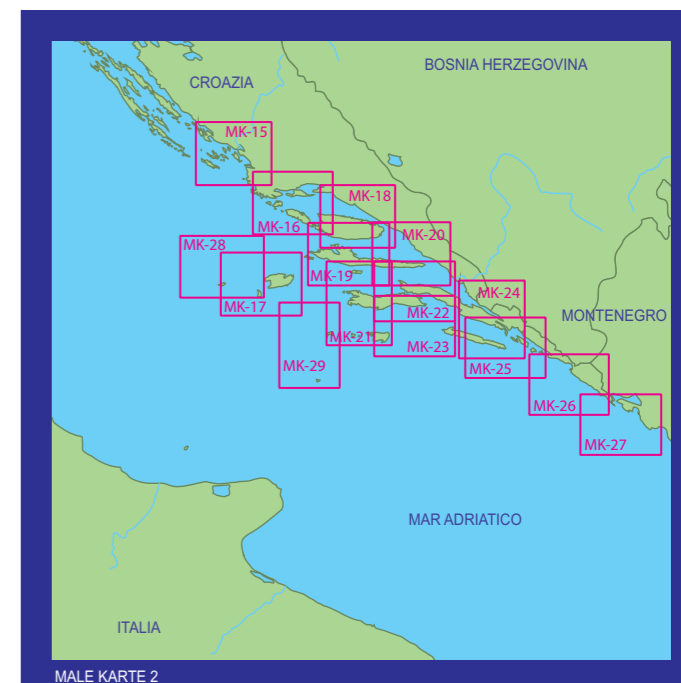

MALE KARTE 2

MALE KARTE

ARTICOLO	TITOLO	SCALA	PREZZO al pubblico
MK	Male Karte - Mar Adriatico, Costa Orientale	100.000	115,00
MK 1	Male Karte 1 - Dal Golfo di Trieste al Canale di Zara	100.000	70,00
MK 2	Male Karte 2 - Da Zara all'Isola di Palagruža	100.000	70,00

IVA 4% compresa