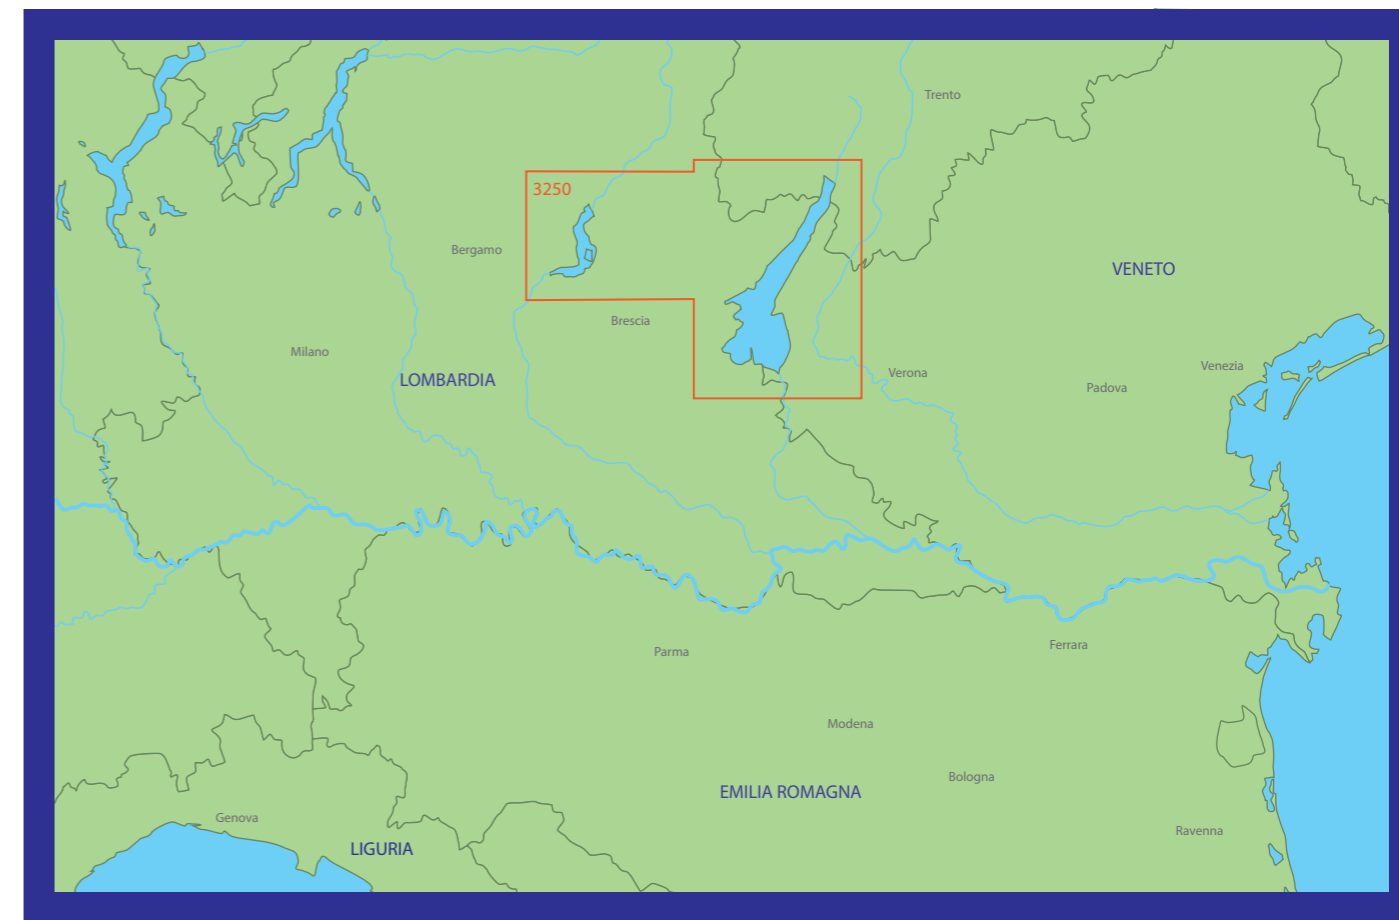

ARTICOLO	TITOLO	SCALA	AGG.	PREZZO al pubblico
1028	1/ Cattolica - Porto di Volano, Pola - Porto Badò 2/ Albarella - Pola	250.000	05-11	27,50
3239	1/ Portonovo - Pesaro 2/ Pesaro - Cervia	100.000	02-00	27,50
3240	1/ Cervia - Goro 2/ Volano - Chioggia	100.000	07-11	27,50
3241	1/ Porto di Malamocco - Porto di Lignano 2/ Porto Baseleghe - Umago	100.000	02-06	27,50
3301	1/ Medolino - Cherso-Lussino 2/ Medolino - Rabac	100.000	03-04	27,50
3302	1/ Rabac - Senj 2/ Senj - Jablanaz	100.000	05-03	27,50
4011	1/ Chioggia - Venezia 2/ Venezia	40.000	09-05	27,50
4012	1/ Monfalcone - Hannibal 2/ Trieste	25.000	07-11	27,50

IVA 4%
compresa

ARTICOLO	TITOLO	SCALA	TITOLO	SCALA	AGG.	PREZZO al pubblico
3250	1/ Lago di Garda	83.440	2/ Lago d'Iseo	33.623	05-07	27,50

IVA 4%
compresa