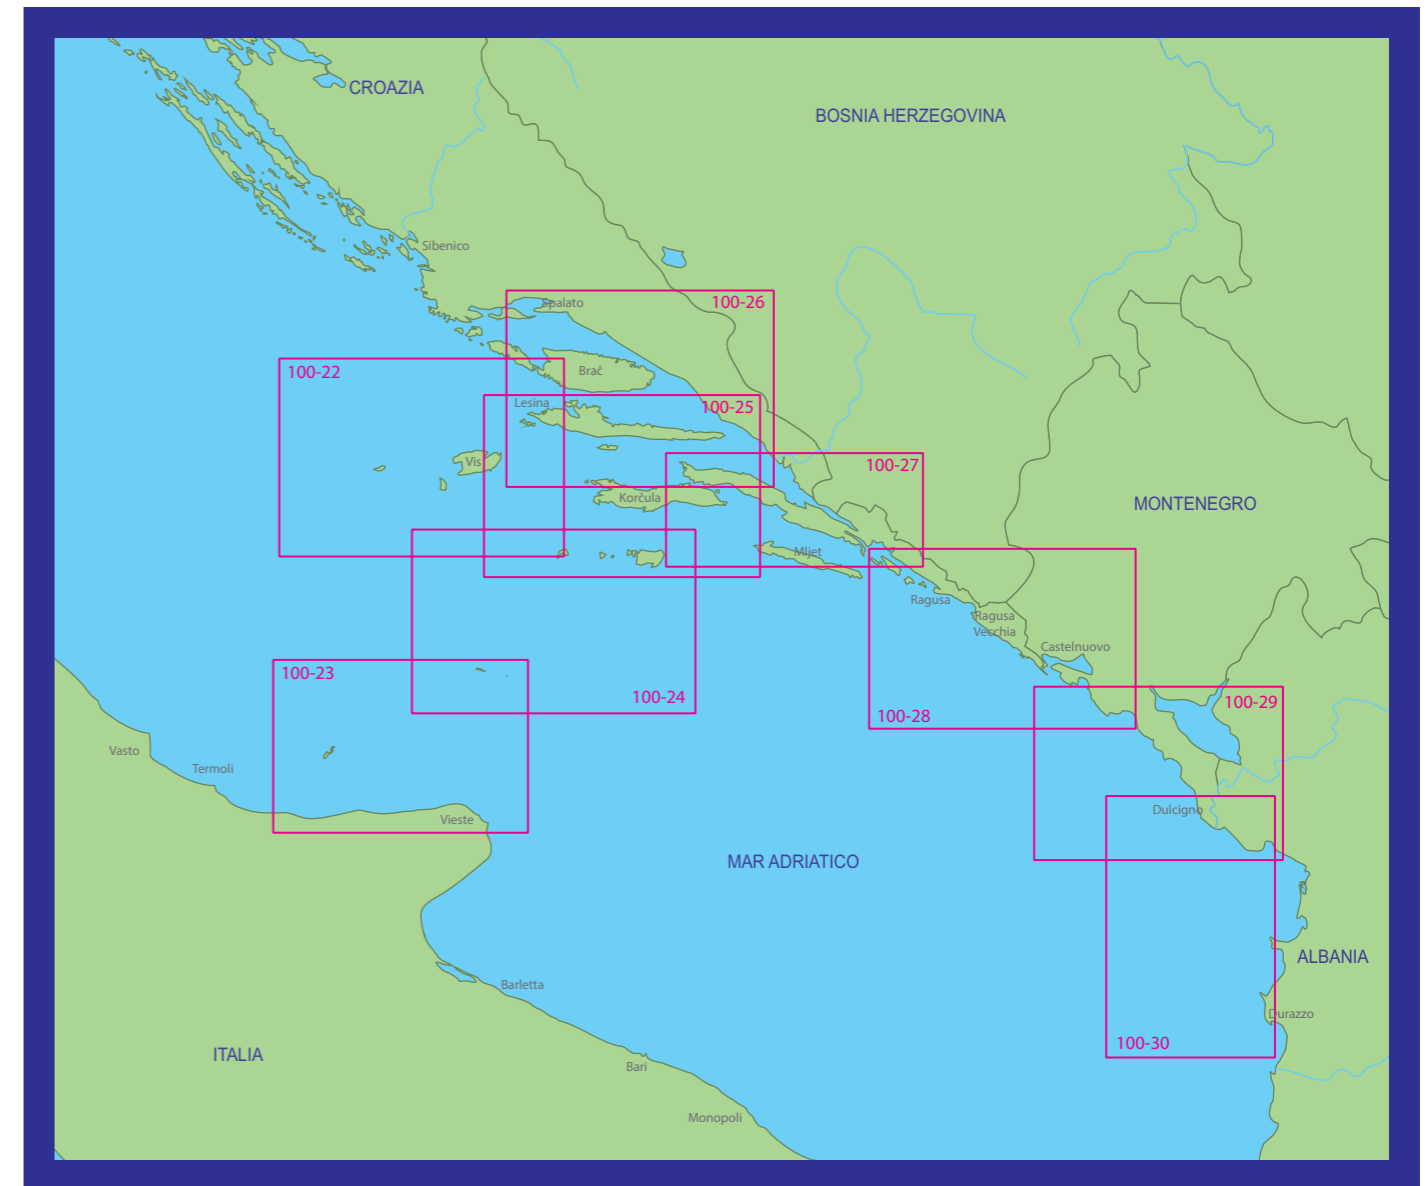

ARTICOLO	TITOLO	SCALA	PREZZO al pubblico
100 - 22	Jabuka - Vis	100.000	24,00
100 - 23	Tremiti - Palagruža	100.000	24,00
100 - 24	Palagruža - Lastovo	100.000	24,00
100 - 25	Hvar - Lastovo	100.000	24,00
100 - 26	Brač - Hvar Makarska	100.000	24,00
100 - 27	Pelješac - Mljet Luka Polače Luka Slano	100.000	24,00
100 - 28	Dubrovnik - Budva Cavtat	100.000	24,00
100 - 29	Budva - Ulcinj Petrovac Ulcinj	100.000	24,00
100 - 30	Ulcinj - Durrës	100.000	24,00

IVA 4%
compresa