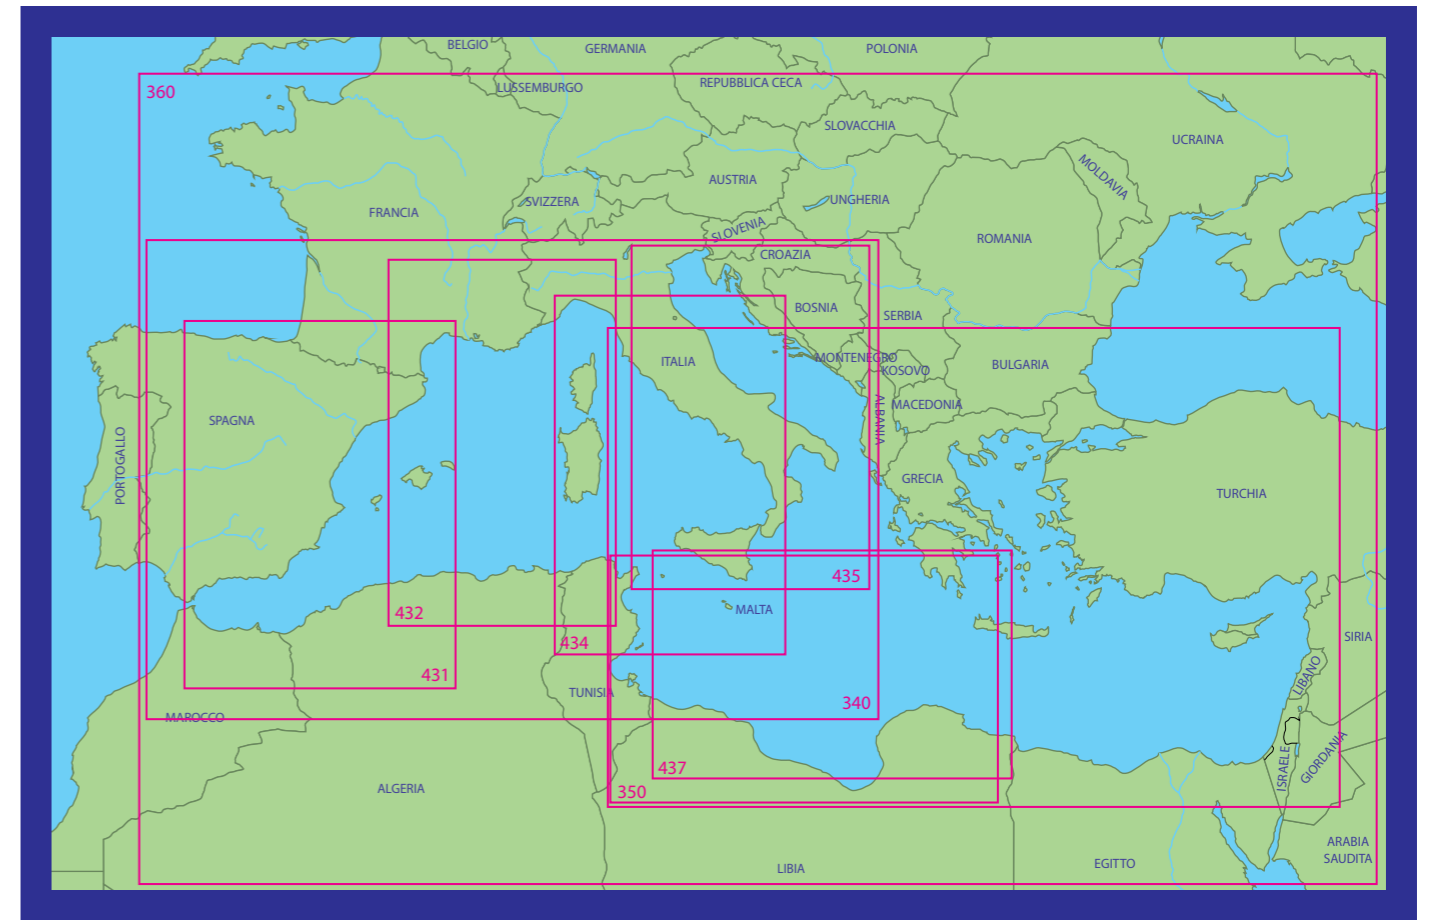

ARTICOLO	TITOLO	SCALA	PREZZO al pubblico
340	Mare Mediterraneo - Bacino Occidentale	2.250.000	32,00
350	Mare Mediterraneo - Bacino Orientale	2.250.000	32,00
360	Mare Mediterraneo e Mar Nero	4.200.000	32,00
431	Mare di Alboran e Mar Balearico	1.100.000	32,00
432	Dal Mar Balearico al Mar Tirreno	1.000.000	32,00
434	Mar Ligure - Mar Tirreno - Stretto di Sicilia	1.000.000	32,00
435	Dal Mare Adriatico al Mare Ionio - Tirreno Meridionale e Stretto di Sicilia	1.000.000	32,00
437	Dallo Stretto di Sicilia al Mar Egeo	1.175.000	32,00
1111	Carta dei Simboli, Abbreviazioni, Termini in uso nelle Carte Nautiche (fascicolo)		32,00
			IVA 4% compresa