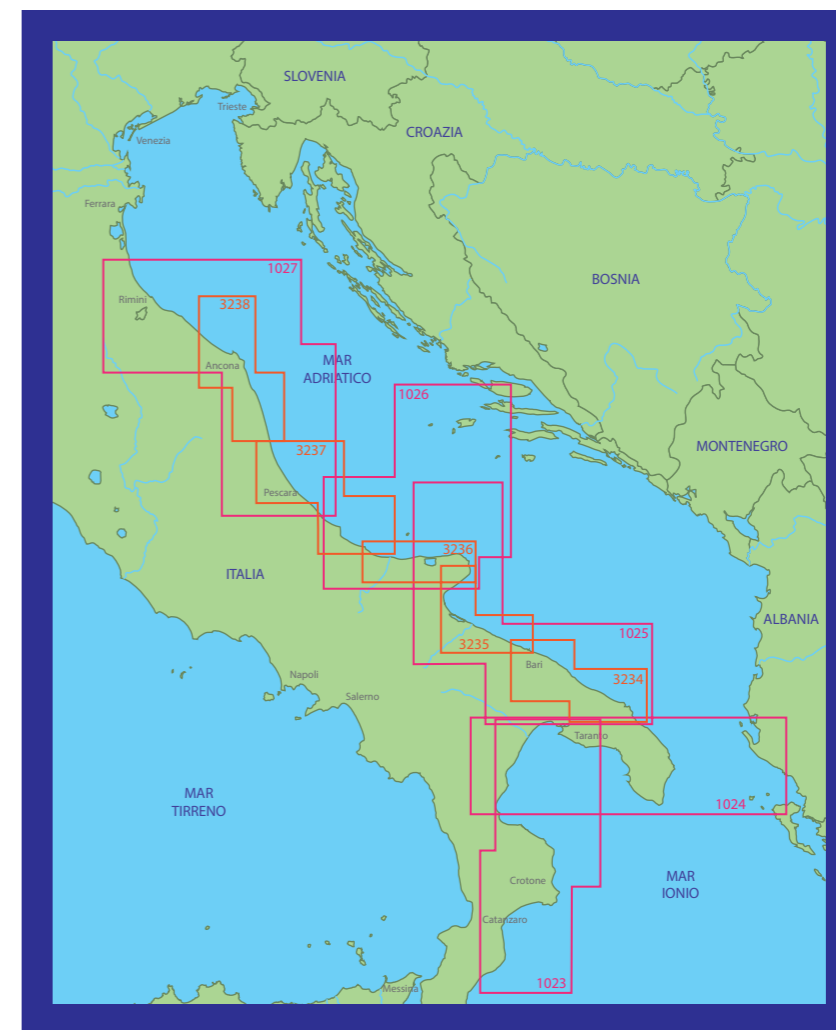

ARTICOLO	TITOLO		SCALA	AGG.	PREZZO al pubblico
1023	1/ Capo Spartivento - Crotona	2/ Crotona - Campomarino	250.000	09-06	27,50
1024	1/ Marina di Sibari - Porto di Tricase	2/ Corigliano Calabro - Porto di Tricase	250.000	03-07	27,50
1025	1/ Casalabate - Santo Spirito	2/ Mola di Bari - Rodi Garganico	250.000	07-07	27,50
1026	1/ Vieste - Capoiale	2/ Vieste - Vasto	250.000	07-11	27,50
1027	1/ Vasto - Ancona	2/ Porto Civitanova - Cervia	250.000	02-02	27,50
3234	1/ Casalabate - Torrecanne	2/ Villanova di Ostuni - Bari	100.000	07-11	27,50
3235	1/ Torre a Mare - Barletta	2/ Barletta - Vieste	100.000	05-05	27,50
3236	1/ Vieste - Capoiale	2/ Punta Pietre Nere - Punta Penna	100.000	05-11	27,50
3237	1/ Termoli - Ortona	2/ Ortona - Roseto degli Abruzzi	100.000	09-98	27,50
3238	1/ Portorose - Porto San Giorgio	2/ Pedaso - Ancona	100.000	01-01	27,50
					IVA 4% compresa