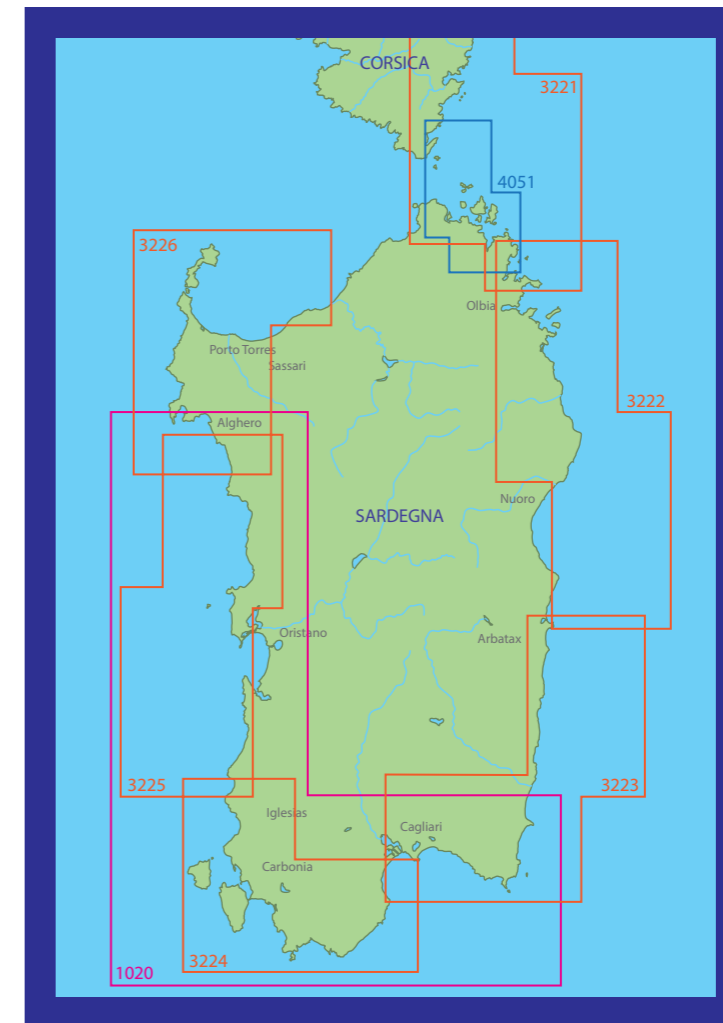

ARTICOLO	TITOLO	SCALA	AGG.	PREZZO al pubblico
1010	1/ Cavalaire - Andora 2/ Imperia - Marina di Carrara	250.000	07-11	27,50
1011	1/ M.terosso - Piombino,Bastia - Macinaggio 2/ Piombino - C. Galera,Campoloro - Macinaggio	250.000	10-07	27,50
1012	1/ Porto S.Stefano - Fiumicino Fiumara 2/ S. Marinella - S. Felice Circeo	250.000	09-08	27,50
1013	1/ Anzio - Positano 2/ Torre Gaveta - Marina di Camerota	250.000	03-09	27,50
1014	1/ Palinuro - Tropea 2/ V.Valentia - R.Cal, Messina - C.d'Orl.	250.000	03-08	27,50
1022	1/ S.Stefano - C. Galera/Campol. - P. Vecchio 2/ Campol. - Bonifacio/ S.T. Gallura - G. Aranci	250.000	07-08	27,50
3104	1/ Saint-Tropez - Antibes 2/ Port Canto - San Remo	100.000	09-04	27,50
3200	1/ San Remo - Finale Ligure 2/ Capo Noli - Rapallo	100.000	10-10	27,50
3201	1/ Camogli - Lerici 2/ Porto Venere - Ardenza	100.000	05-11	27,50
3202	1/ Livorno - Porto Baratti 2/ Piombino - Punta Ala	100.000	03-09	27,50
3203	1/ Punta Ala - Cala Galera 2/ Porto Ercole - Civitavecchia	100.000	06-08	27,50
3204	1/ S. Marinella - Canale dei Pescatori 2/ Fiumicino - Nettuno	100.000	06-06	27,50
3205	1/ Anzio - San Felice Circeo 2/ S. Felice Circeo - Formia	100.000	07-08	27,50
3206	1/ Gaeta - Acquamorta 2/ Foce del Volturno - Acquamorta	100.000	05-07	27,50
3207	1/ Torre Gaveta - Positano 2/ Sorrento - Agropoli	100.000	07-08	27,50
3208	1/ S. Marco Castellabate - M.di Camerata 2/ Palinuro - Scalea	100.000	10-07	27,50
4001	1/ Isola d'Elba 2/ Canale di Piombino	40.000	07-11	27,50
4002	1/ Talamone - Porto Santo Stefano 2/ Promontorio Argentario	50.000	04-07	27,50
4003	1/ Isola di Ponza - Isola di Palmarola 2/ Isola di Ponza - Isola Zannone	25.000	09-05	27,50
4041	1/ Isola d'Ischia - Isola di Procida 2/ Torre Gaveta - Mergellina	25.000	05-04	27,50
4044	1/ Isola di Capri e Punta Campanella 2/ Penisola Sorrentina	25.000	05-11	27,50

IVA 4%
compresa

ARTICOLO	TITOLO	SCALA	AGG.	PREZZO al pubblico
1020	1/ Villasimius - Portoscuso 2/ Porto Vesme - Porto Conte	250.000	06-08	27,50
1022	1/ S.Stefano - C.Galera/Campol. - P.to Vecchio 2/ Campol. - Bonifacio,S.T.Gallura - Golfo Aranci	250.000	07-08	27,50
3221	1/ P.to Vecchio - Bonifacio/S.T. Gallura/P.to Cervo 2/ Porto Pozzo - Olbia	100.000	09-08	27,50
3222	1/ Golfo Aranci - Cala Ginepro 2/ Cala Ginepro - Punta Niedda	100.000	07-10	27,50
3223	1/ Punta Niedda - Porto Pirastu 2/ Porto Pirastu - Porto Pula	100.000	09-08	27,50
3224	1/ Porto Pula - S. Antioco 2/ Porto Pino - Buggerru	100.000	09-10	27,50
3225	1/ Buggerru - Torre Grande 2/ Santa Giusta - Bosa Marina	100.000	03-09	27,50
3226	1/ Bosa Marina - Porto Conte 2/ Stintino - Isola Rossa	100.000	03-09	27,50
4051	1/ Punta Marana - Porto Cervo 2/ Porto Cervo - Capo d'Orso	25.000	09-07	27,50

IVA 4%
compresa