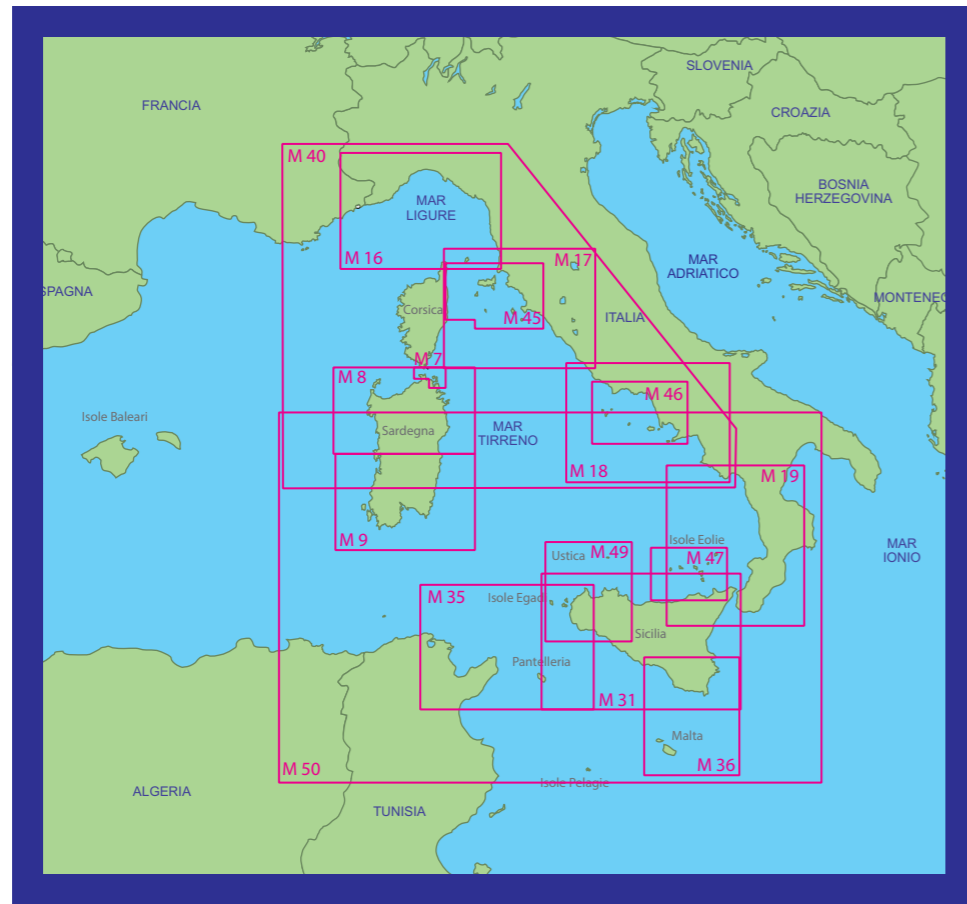

ARTICOLO	TITOLO	SCALA	PREZZO al pubblico
M 7	Bonifacio Strait	65.000	28,00
M 8	North Sardegna	255.000	28,00
M 9	South Sardegna	255.000	28,00
M 16	Ligurian Sea	325.000	28,00
M 17	North Tuscan Islands to Rome	325.000	28,00
M 18	Capo d'Anzio to Capo Palinuro	325.000	28,00
M 19	Capo Palinuro to Punta Stilo	325.000	28,00
M 31	Sicily	400.000	28,00
M 35	Sicilian Channel	375.000	28,00
M 36	South Coast of Sicilia to Malta	275.000	28,00
M 40	Ligurian and Tyrrhenian Seas	950.000	28,00
M 45	Tuscan Archipelago	180.000	28,00
M 46	Isole Pontine to the Bay of Naples	180.000	28,00
M 47	Aeolian Islands	140.000	28,00
M 49	West Sicily and Egadi Islands	275.000	28,00
M 50	Sardegna to Ionian Sea	1.100.000	28,00

IVA 4%
compresa