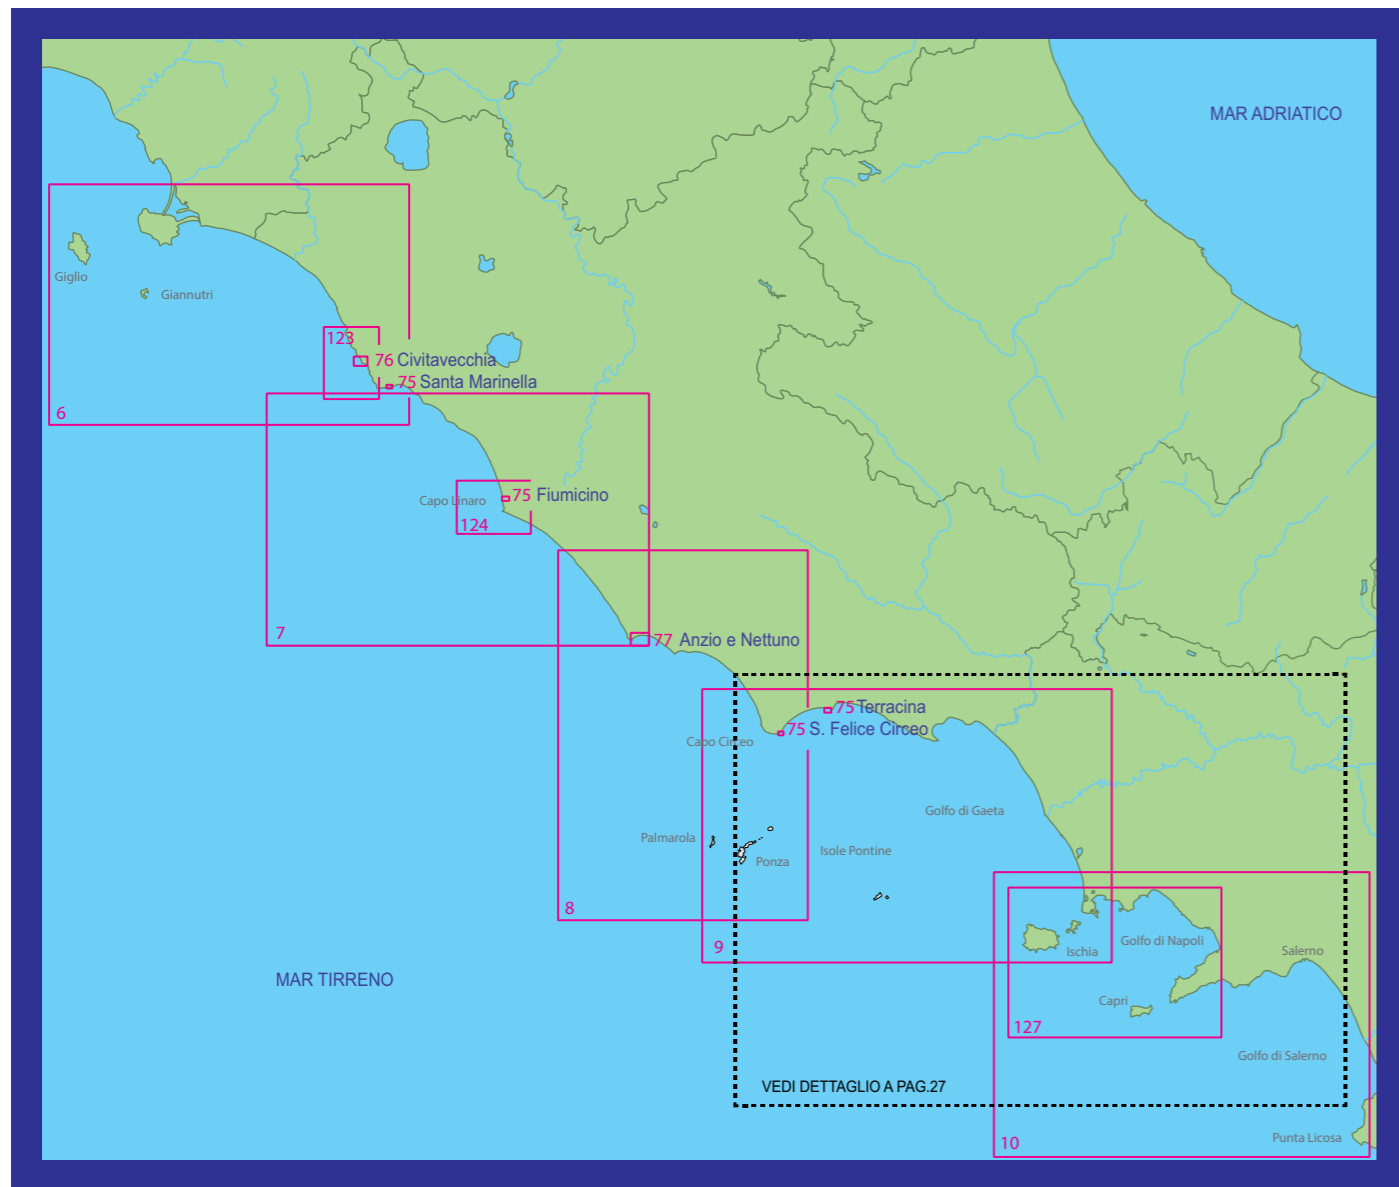

ARTICOLO	TITOLO	SCALA	PREZZO al pubblico
6	Dal Promontorio Argentario a Capo Linaro	100.000	32,00
7	Da Capo Linaro ad Anzio	100.000	32,00
8	Da Anzio a Capo Circeo e Isole Pontine	100.000	32,00
9	Da Capo Circeo a Ischia e Isole Pontine	100.000	32,00
10	Da Ischia a Punta Licosa	100.000	32,00
75	Porti minori del Lazio - Da S. Marinella a Terracina	-	22,00
	Porto di Santa Marinella	4.000	
	Porto di Terracina	4.000	
	Porto di San Felice Circeo	4.000	
	Porto di Fiumicino	4.000	
76	Porto di Civitavecchia	10.000	22,00
77	Porti di Anzio e Nettuno	6.000	22,00
123	Litorale di Civitavecchia	30.000	22,00
124	Litorale di Fiumicino	30.000	22,00
127	Golfo di Napoli	60.000	32,00

IVA 4%
compresa