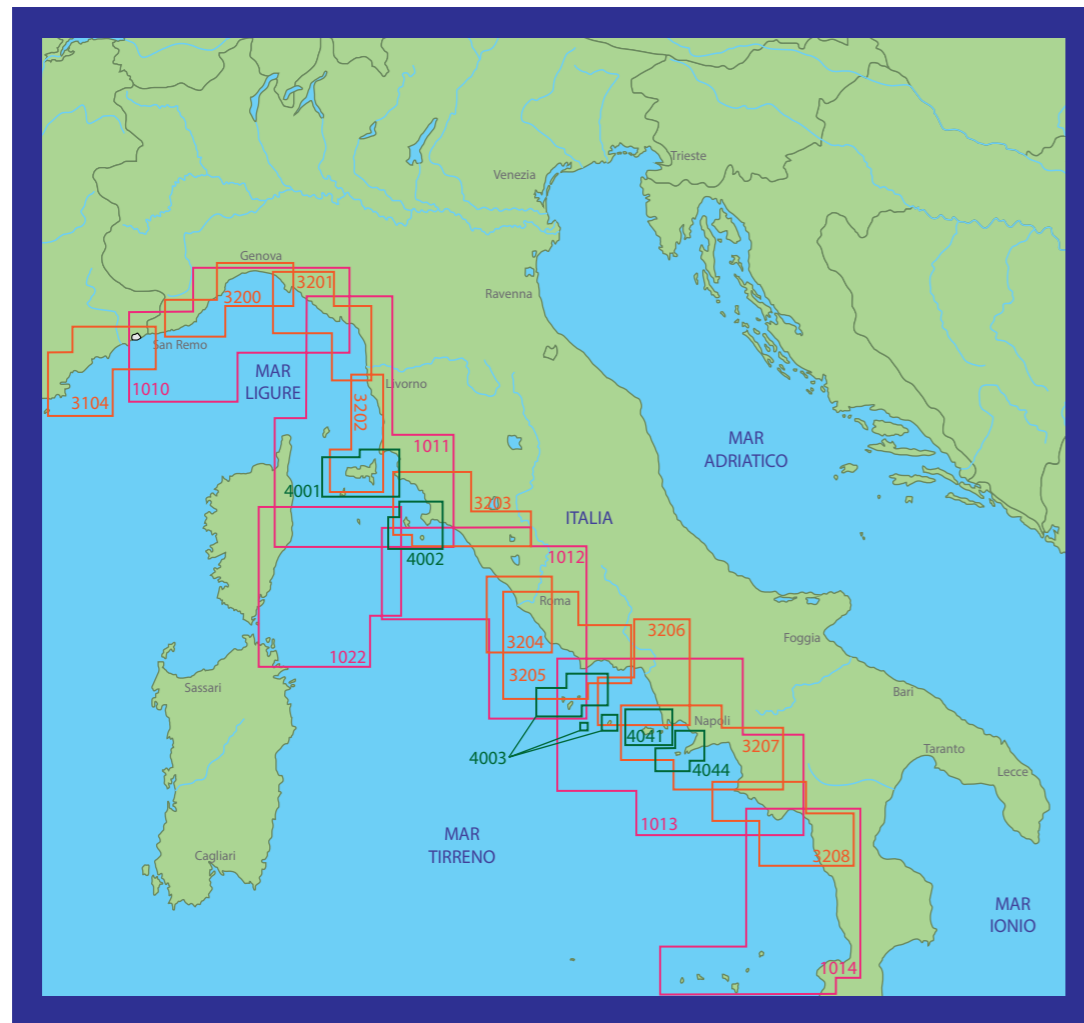

ARTICOLO	TITOLO	SCALA	AGG.	PREZZO al pubblico
1010	1/ Cavalaire - Andora 2/ Imperia - Marina di Carrara	250.000	07-11	27,50
1011	1/ M.terosso - Piombino,Bastia - Macinaggio 2/ Piombino - C. Galera,Campoloro - Macinaggio	250.000	10-07	27,50
1012	1/ Porto S.Stefano - Fiumicino Fiumara 2/ S. Marinella - S. Felice Circeo	250.000	09-08	27,50
1013	1/ Anzio - Positano 2/ Torre Gaveta - Marina di Camerota	250.000	03-09	27,50
1014	1/ Palinuro - Tropea 2/ V.Valentia - R.Cal, Messina - C.d'Orl.	250.000	03-08	27,50
1022	1/ S.Stefano - C. Galera/Campol. - P. Vecchio 2/ Campol. - Bonifacio/ S.T. Gallura - G. Aranci	250.000	07-08	27,50
3104	1/ Saint-Tropez - Antibes 2/ Port Canto - San Remo	100.000	09-04	27,50
3200	1/ San Remo - Finale Ligure 2/ Capo Noli - Rapallo	100.000	10-10	27,50
3201	1/ Camogli - Lerici 2/ Porto Venere - Ardenza	100.000	05-11	27,50
3202	1/ Livorno - Porto Baratti 2/ Piombino - Punta Ala	100.000	03-09	27,50
3203	1/ Punta Ala - Cala Galera 2/ Porto Ercole - Civitavecchia	100.000	06-08	27,50
3204	1/ S. Marinella - Canale dei Pescatori 2/ Fiumicino - Nettuno	100.000	06-06	27,50
3205	1/ Anzio - San Felice Circeo 2/ S. Felice Circeo - Formia	100.000	07-08	27,50
3206	1/ Gaeta - Acquamorta 2/ Foce del Volturno - Acquamorta	100.000	05-07	27,50
3207	1/ Torre Gaveta - Positano 2/ Sorrento - Agropoli	100.000	07-08	27,50
3208	1/ S. Marco Castellabate - M.di Camerata 2/ Palinuro - Scalea	100.000	10-07	27,50
4001	1/ Isola d'Elba 2/ Canale di Piombino	40.000	07-11	27,50
4002	1/ Talamone - Porto Santo Stefano 2/ Promontorio Argentario	50.000	04-07	27,50
4003	1/ Isola di Ponza - Isola di Palmarola 2/ Isola di Ponza - Isola Zannone	25.000	09-05	27,50
4041	1/ Isola d'Ischia - Isola di Procida 2/ Torre Gaveta - Mergellina	25.000	05-04	27,50
4044	1/ Isola di Capri e Punta Campanella 2/ Penisola Sorrentina	25.000	05-11	27,50

IVA 4%
compresa

ARTICOLO	TITOLO	SCALA	AGG.	PREZZO al pubblico
1020	1/ Villasimius - Portoscuso 2/ Porto Vesme - Porto Conte	250.000	06-08	27,50
1022	1/ S.Stefano - C.Galera/Campol. - P.to Vecchio 2/ Campol. - Bonifacio,S.T.Gallura - Golfo Aranci	250.000	07-08	27,50
3221	1/ P.to Vecchio - Bonifacio/S.T. Gallura/P.to Cervo 2/ Porto Pozzo - Olbia	100.000	09-08	27,50
3222	1/ Golfo Aranci - Cala Ginepro 2/ Cala Ginepro - Punta Niedda	100.000	07-10	27,50
3223	1/ Punta Niedda - Porto Pirastu 2/ Porto Pirastu - Porto Pula	100.000	09-08	27,50
3224	1/ Porto Pula - S. Antioco 2/ Porto Pino - Buggerru	100.000	09-10	27,50
3225	1/ Buggerru - Torre Grande 2/ Santa Giusta - Bosa Marina	100.000	03-09	27,50
3226	1/ Bosa Marina - Porto Conte 2/ Stintino - Isola Rossa	100.000	03-09	27,50
4051	1/ Punta Marana - Porto Cervo 2/ Porto Cervo - Capo d'Orso	25.000	09-07	27,50

IVA 4%
compresa