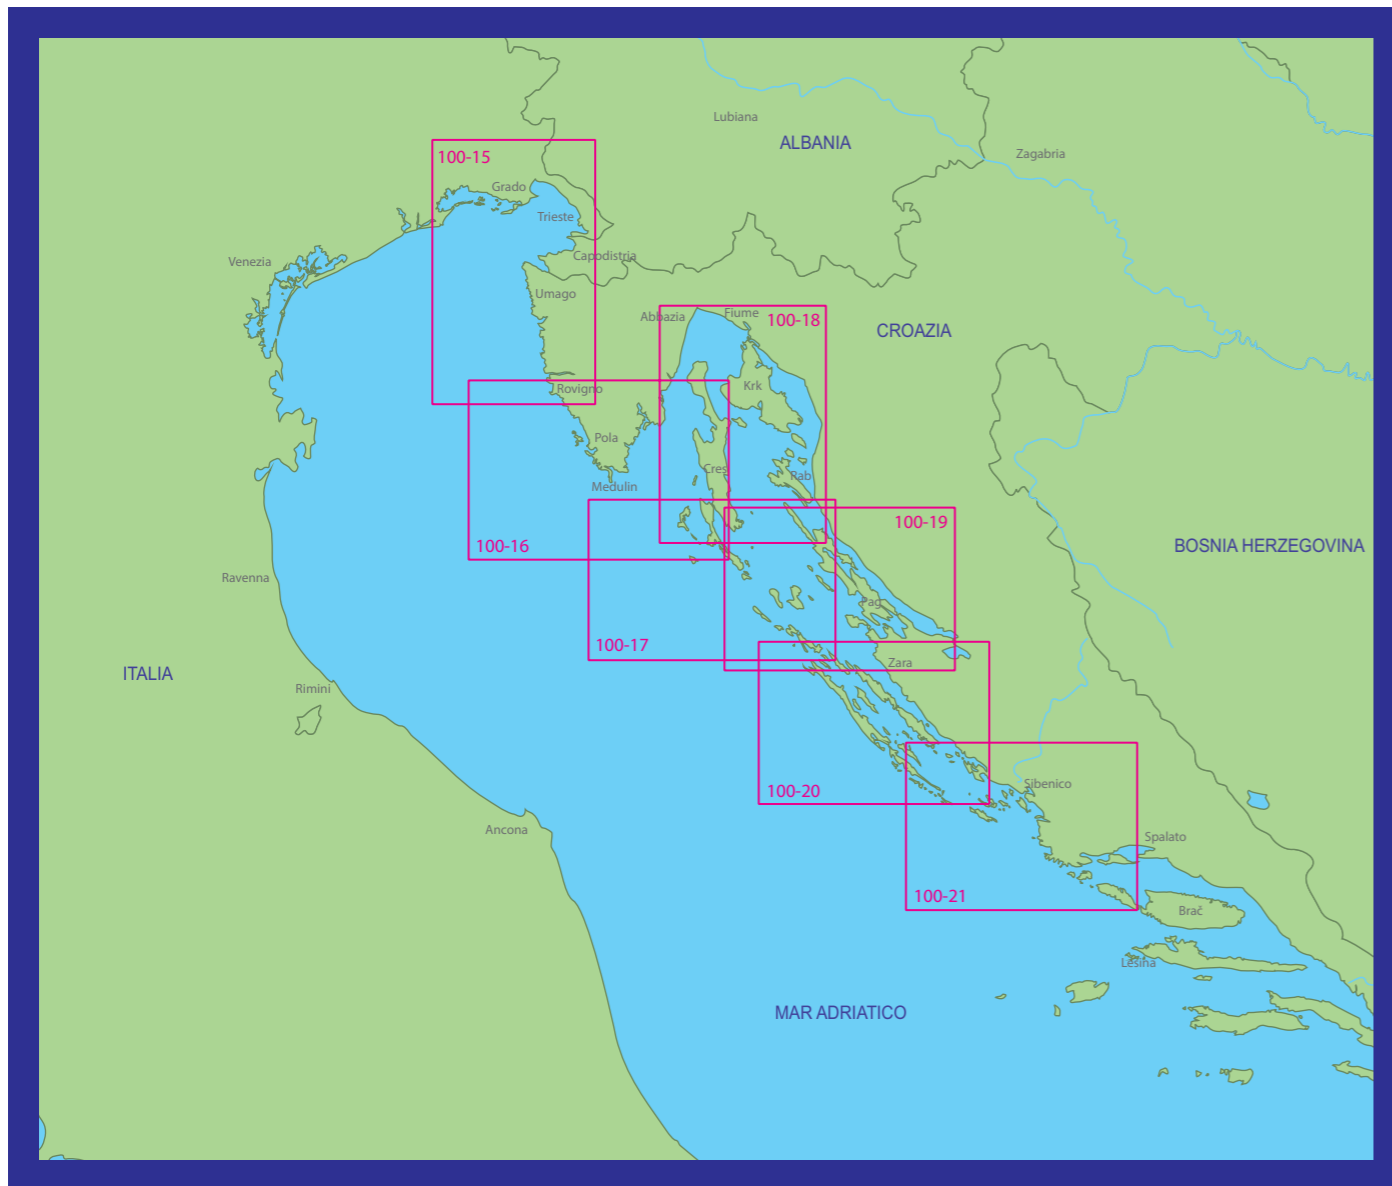

ARTICOLO	TITOLO	SCALA	PREZZO al pubblico
100 - 15	Grado - Rovinj	100.000	24,00
100 - 16	Pula - Kvarner Pula	100.000	24,00
100 - 17	Lošinj - Molat	100.000	24,00
100 - 18	Rijeka - Kvarnerić	100.000	24,00
100 - 19	Silba - Pag Pag Uvala Žigljen Uvala Prizna	100.000	24,00
100 - 20	Dugi Otok - Zadar Zadar	100.000	24,00
100 - 21	Šibenik - Split Splitska vrata	100.000	24,00

IVA 4%
compresa