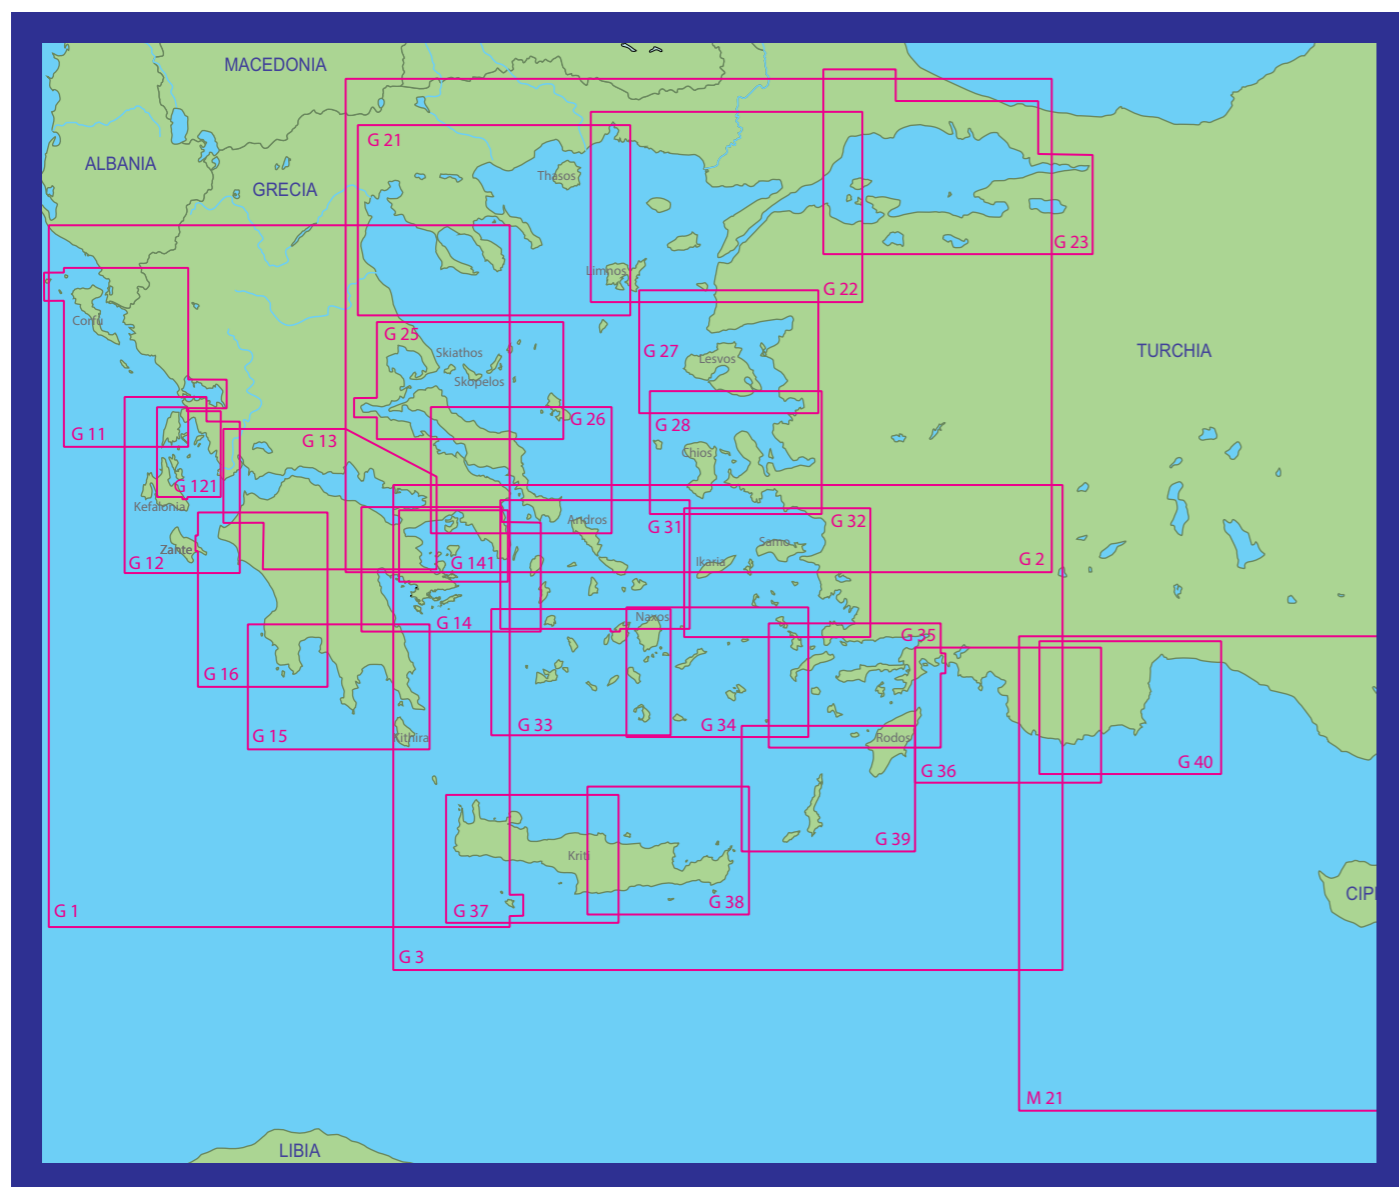

ARTICOLO	TITOLO	SCALA	PREZZO al pubblico
G 1	Mainland Greece and the Pelopónnisos - Passage Chart	729.000	28,00
G 2	Aegean Sea (North) - Passage Chart	750.000	28,00
G 3	Aegean Sea (South)	750.000	28,00
G 11	North Ionian Islands - Nisos Kerkira to Nisos Levkas	185.000	28,00
G 12	South Ionian Islands - Nisos Levkas to Nisos Zakynthos	190.000	28,00
G 13	Gulfs of Patras and Corinth - Patraikós Kólpos and Korinthiakós Kólpos	220.000	28,00
G 14	Saronic and Argolic Gulfs	190.000	28,00
G 15	Southern Pelopónnisos - Órmos Navarínou to Nisos Kithíra and Ákra Tourkovigla	190.000	28,00
G 16	Western Pelopónnisos - Killini to Kalamáta	190.000	28,00
G 21	Northwest Aegean Sea	275.000	28,00
G 22	Northeast Aegean Sea	275.000	28,00
G 23	Marmara Denizi	275.000	28,00
G 25	Northern Sporades and North Évvoia	190.000	28,00
G 26	Nisos Évvoia	190.000	28,00
G 27	Nisos Lésvos & the Coast of Turkey	190.000	28,00
G 28	Nisos Khíos & the Coast of Turkey	190.000	28,00
G 31	Northern Cyclades	200.000	28,00
G 32	Eastern Sporades, Dodecanese & the Coast of Turkey	200.000	28,00
G 33	Southern Cyclades (West Sheet)	190.000	28,00
G 34	Southern Cyclades (East Sheet)	200.000	28,00
G 35	Dodecanese and the Coast of Turkey	190.000	28,00
G 36	Marmaris to Kekova Adasi	200.000	28,00
G 37	Nisos Kríti (West)	190.000	28,00
G 38	Nisos Kríti (East)	190.000	28,00
G 39	Nisos Kárpathos to Nisos Ródhos	190.000	28,00
G 40	Kas to Antalya	200.000	28,00
G 121	The Inland Sea	95.000	28,00
G 141	Saronikós Kólpos - Corinth Canal to Akra Sounion and Nisos Poros	110.000	28,00
M 21	South Coast of Turkey, Syria, Lebanon & Cyprus	785.000	28,00

IVA 4%
compresa