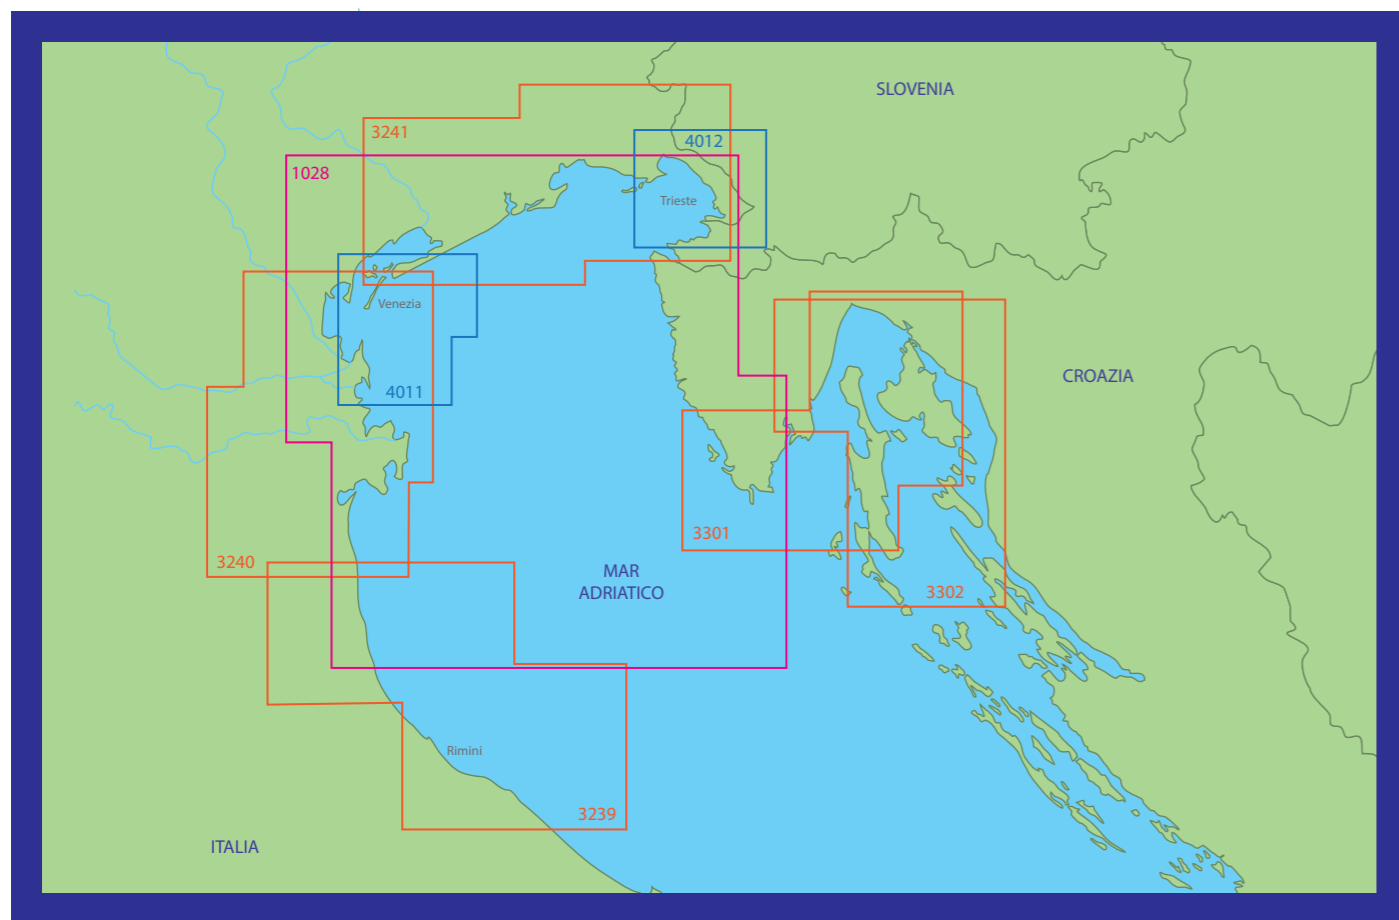

ARTICOLO	TITOLO	SCALA	AGG.	PREZZO al pubblico
1028	1/ Cattolica - Porto di Volano, Pola - Porto Badò 2/ Albarella - Pola	250.000	05-11	27,50
3239	1/ Portonovo - Pesaro 2/ Pesaro - Cervia	100.000	02-00	27,50
3240	1/ Cervia - Goro 2/ Volano - Chioggia	100.000	07-11	27,50
3241	1/ Porto di Malamocco - Porto di Lignano 2/ Porto Baseleghe - Umago	100.000	02-06	27,50
3301	1/ Medolino - Cherso-Lussino 2/ Medolino - Rabac	100.000	03-04	27,50
3302	1/ Rabac - Senj 2/ Senj - Jablanaz	100.000	05-03	27,50
4011	1/ Chioggia - Venezia 2/ Venezia	40.000	09-05	27,50
4012	1/ Monfalcone - Hannibal 2/ Trieste	25.000	07-11	27,50

IVA 4%
compresa

ARTICOLO	TITOLO	SCALA	TITOLO	SCALA	AGG.	PREZZO al pubblico
3250	1/ Lago di Garda	83.440	2/ Lago d'Iseo	33.623	05-07	27,50

IVA 4%
compresa