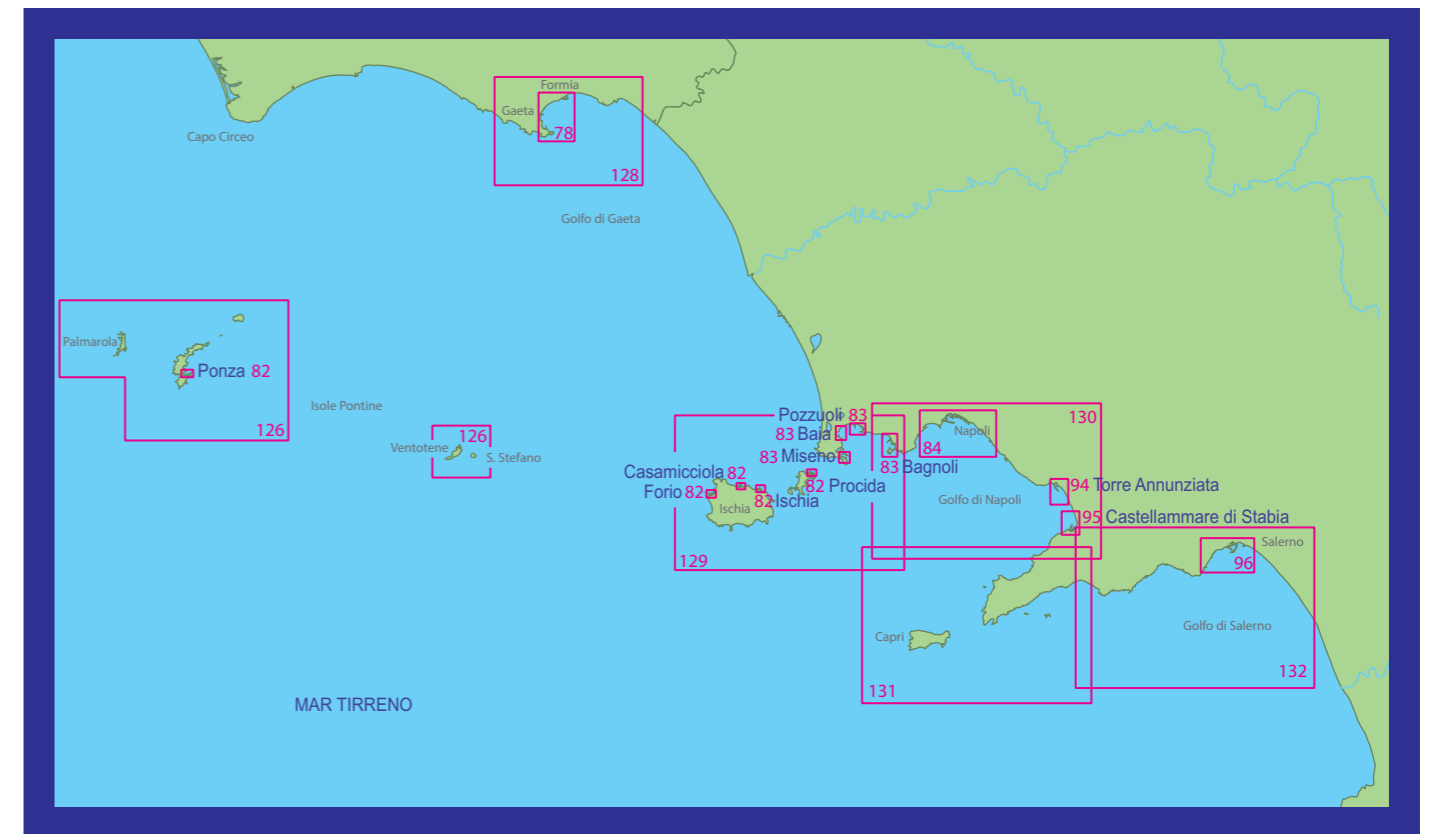

ARTICOLO	TITOLO	SCALA	PREZZO al pubblico
78	Porti di Gaeta e Formia	10.000	22,00
82	Porti delle Isole di Ponza - Ischia - Procida	-	22,00
	Porto di Ischia	5.000	
	Porto di Casamicciola	5.000	
	Porto di Forio	5.000	
	Porto di Marina Grande di Procida	5.000	
	Porto di Ponza	5.000	
83	Porti minori della Campania da Miseno a Bagnoli	-	22,00
	Porto di Baia	7.500	
	Porto di Pozzuoli	7.500	
	Porto di Bagnoli	7.500	
	Porto di Miseno	7.500	
84	Porto di Napoli	10.000	32,00
94	Porto di Torre Annunziata	5.000	22,00
95	Porto di Castellammare di Stabia	5.000	22,00
96	Rada di Salerno	10.000	22,00
126	Isole Pontine - Isole di Ventotene e S. Stefano	-	32,00
	Isole Pontine	30.000	
	Isole di Ventotene e S. Stefano	30.000	
128	Litorale di Gaeta	30.000	22,00
129	Canali d'Ischia e Procida	30.000	32,00
130	Litorale di Napoli	30.000	32,00
131	Penisola Sorrentina e Isola di Capri	30.000	32,00
132	Litorale di Salerno	30.000	32,00

IVA 4%
compresa