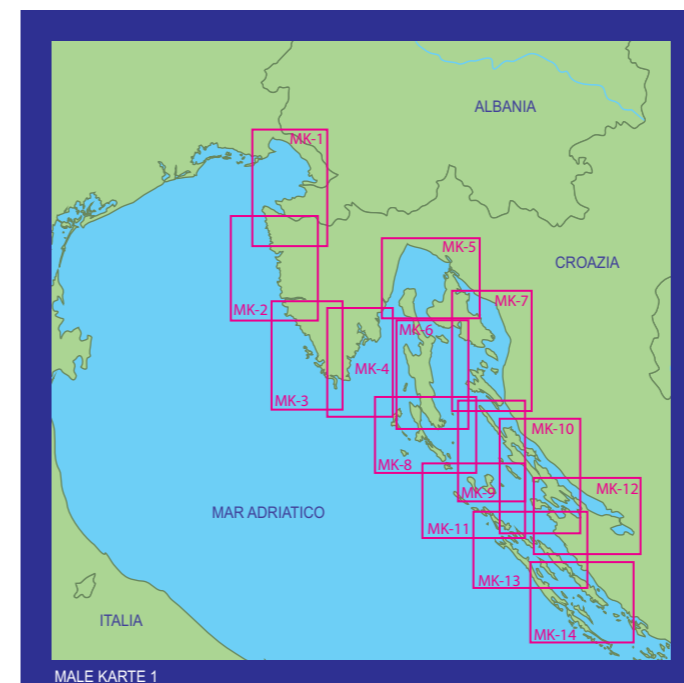

MALE KARTE 2

MALE KARTE 1